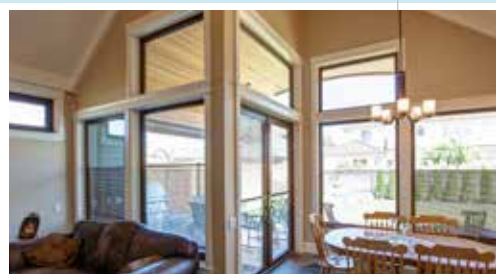

TROCAL[®]
Genau mein Fenster.

Elegante
Akzente
setzen.

TROCAL 70 Anschlagdichtung. Farben und Oberflächen.

Lieferklasse 1 – gültig ab 1. März 2023

In Zukunft wird das Leben bunter.

TROCAL 70 AD bietet als Fenster- und Haustürsystem auch einiges in der Gestaltung. Ob Holzstrukturen oder Unifarben im Außenbereich und innen neutral weiß oder innen wie außen mit durchgehender Gestaltung – mit TROCAL 70 AD verwirklichen Sie Ihren Wunsch nach herausragender Architektur.