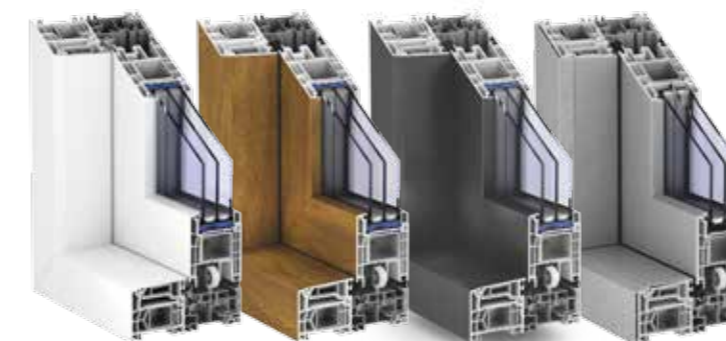

» PremiSlide 76.

Das Schiebesystem TROCAL PremiSlide 76 bietet völlig neue Möglichkeiten, Fenster und Türen mit technisch hervorragenden Leistungseigenschaften in die Fassade zu integrieren. Sowohl für Wohnräume als auch für öffentliche Gebäude wie Schulen oder Bürogebäude ist dieses Schiebesystem mit 76 mm Bautiefe bestens geeignet. Mit einem U_f -Wert von bis zu $1,4 \text{ W}/(\text{m}^2\text{K})$ im Standard erreicht TROCAL PremiSlide 76 den besten energetischen Wert in seiner Produktklasse. Durch den speziellen Beschlag "ECO SLIDE" des Kooperationspartners Siegenia wird eine perfekte Funktion ermöglicht.

3

Verglasung.

Dreifachverglasung mit einer Dicke bis zu 48 mm.

4

Design.

Schlanke Profilsicht sowohl im Fest- als auch im beweglichen Teil.

5

Technologie.

Solide Technik durch ECO SLIDE Beschlagsystem.

6

Lüftung.

Effektive Spaltlüftung durch ECO SLIDE Laufwagen.

Farbliche Gestaltung.

Hier lässt das Schiebesystem keine Wünsche offen. Von klassisch PVC weiß, foliert, Uni- und Metallicfarben oder Holzoptik bis hin zur Aluschalenvariante AluClip – ganz nach Ihren Vorstellungen.